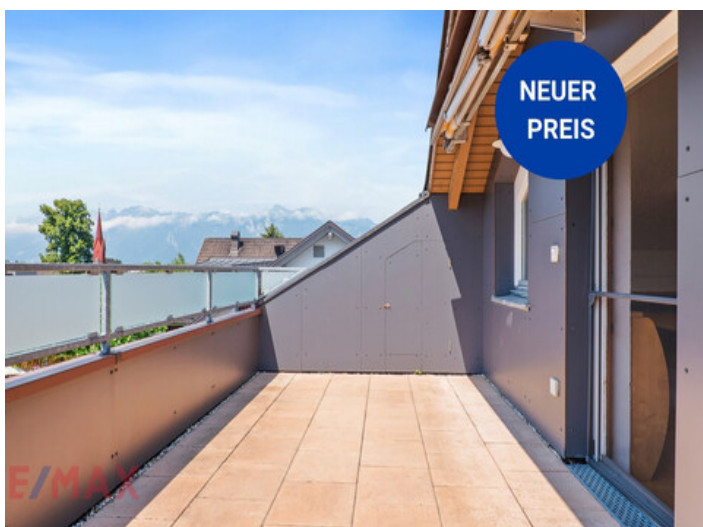

Kontaktinformationen

Firma: RE/MAX Immowest R.Götze GmbH
Kontakt: Reinhard Götze
Adresse (Straße, Hausnummer, PLZ): Bundesstraße 87, 6923 Lauterach
Telefon: +43 5574 / 53434
Mobile: +43 664 44 37 058
E-Mail: goetze@remax-immowest.at

Terrasse
Schöne Aussicht
Klimaanlage
Kaminanschluss vorhanden
Keller
Tiefgaragenplatz
Lichtdurchflutete Zimmer
Gute Raumaufteilung
Zentrale Lage

Adresse (Straße, Hausnummer, PLZ):

Vorarlberg Feldkirch, Feldkirch, Naflastraße 1

Anzeigen ID

249721

Wohnfläche

69 m²

Zimmer

3

Etage

3

Baujahr

1985

Objektart

Wohnung

Objekttyp

Dachgeschosswohnung

Terrasse

12,48 m²

Keller

4,38 m²

Heizung

Alternativ

Gesamtanzahl

1

Stellplätze