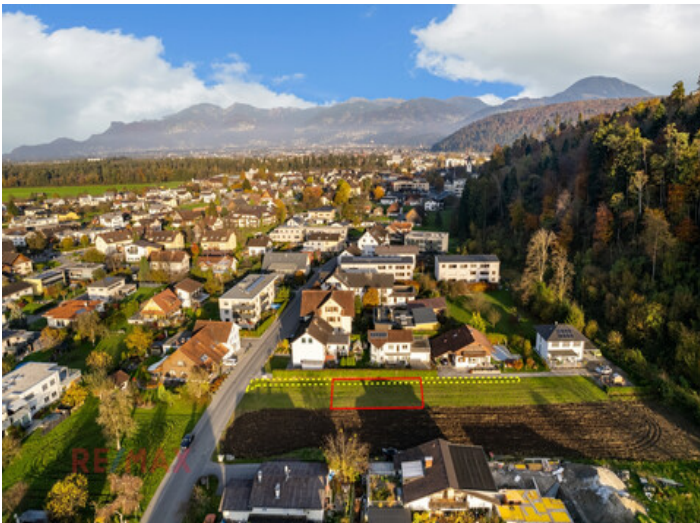

zur Anzeige

Wohnen nach Ihren Vorstellungen: Attraktives Grundstück für Ihr Traumprojekt

Kontaktinformationen

Firma: RE/MAX Immowest R.Götze GmbH
Kontakt: Julian Hefel
Adresse (Straße, Hausnummer, PLZ): Bundesstraße 87, 6923 Lauterach
Telefon: +43 5574 / 53434
Mobile: +43 664 88 54 56 71
E-Mail: j.hefel@remax-immowest.at

Gute Verkehrsanbindung
Grenznähe zu Liechtenstein
Schweizer Grenzlage
Lebensmittel- und Dienstleistungsflächen fußläufig erreichbar
Spielplatz und Klettergarten in der Nähe
Wald unmittelbar vor dem Grundstück
Naherholungsgebiet

Adresse (Straße, Hausnummer, PLZ):	Vorarlberg Feldkirch, Feldkirch, Sebastian-Kneipp-Straße		
Anzeigen ID	265013	Objektart	Grundstück
Grundstücksgröße	275 m ²	Externe ID	Remax_5786
Objekttyp	Baugrundstück		